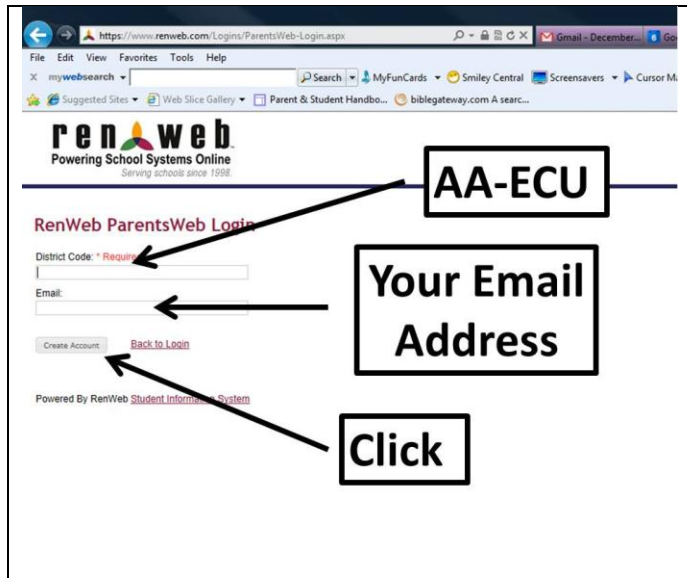

Our District code is: AA-ECU
AA stands for Alliance Academy International
ECU is for Ecuador

Enter your email address

Click on [Create Account]

Nuestro código de Distrito es: AA-ECU
AA es por Academia Alianza Internacional
ECU es por Ecuador

Ingrese su dirección de correo electrónico

Haga clic en [Crear cuenta]