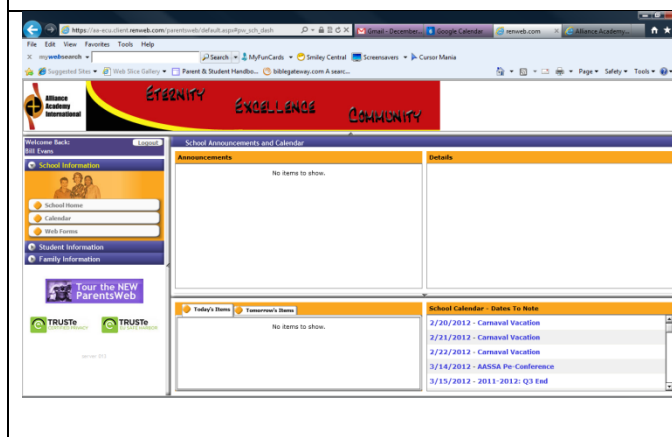

Explore all that

"ParentWeb"

has to offer

Explore todo lo que

"ParentWeb"

Tiene para ofrecer