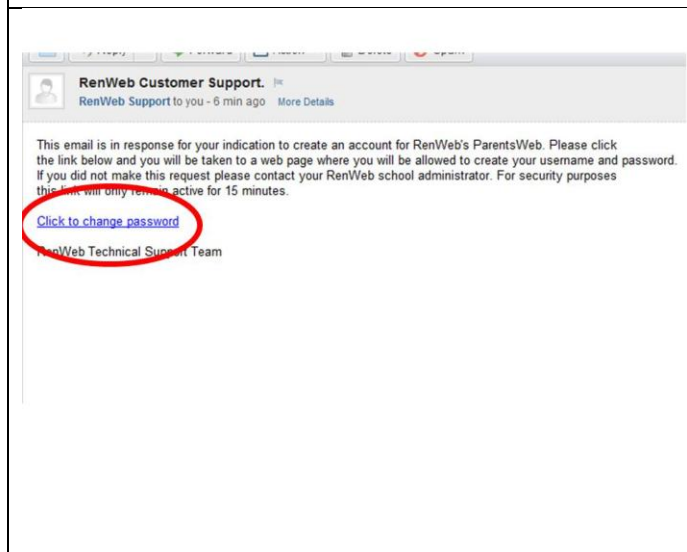

Check your email for a message
from RenWeb.com

In the email click on "Click to
change password"

Encuentre en su correo electrónico
un mensaje de RenWeb.com

En el mensaje haga clic en "Clic
para cambiar clave"