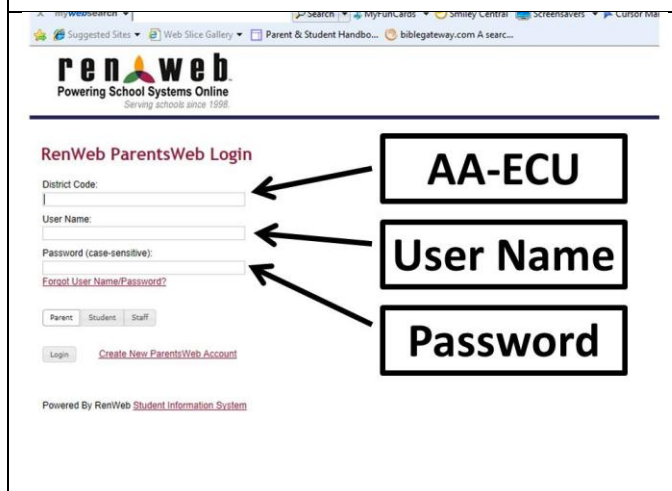

Ingrese su dirección de correo electrónico

Haga clic en [Crear cuenta]

Check your email for a message
from RenWeb.com

In the email click on "Click to
change password"

Encuentre en su correo electrónico
un mensaje de RenWeb.com

En el mensaje haga clic en "Clic
para cambiar clave"

You can create your username
and password

Usted puede crear su nombre de
usuario y clave

Go back to:
www.renweb.com

Click on [Logins]

Select "ParentWeb Login" from the drop down list

Vuelva a:
www.renweb.com

Haga clic en [Logins]

Seleccione "ParentWeb Login" en la lista desplegable

Enter the district code: AA-ECU

Your new username

Your password

Ingrese el código de distrito: AA-ECU

Su nuevo nombre de usuario